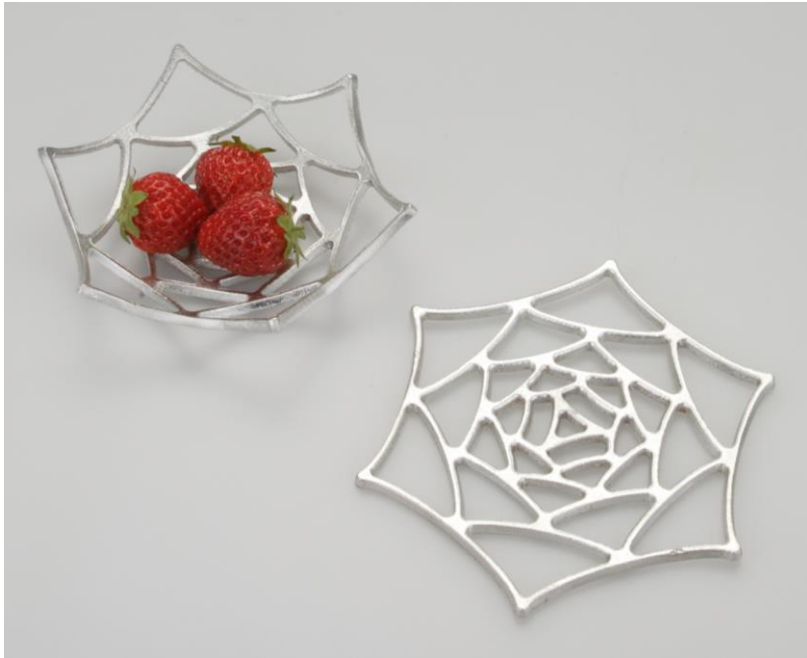

錫の器・能作-nousaku-

K A G O - ローズ

驚きと感動を贈る、可憐なバラモチーフの曲がる「K A G O」

バラの花をかたどったやわらかい錫のプレートは、ひっぱり曲げたりすることで、かご状に変形することができます。菓子器やアクセサリトレイなど、お好きな形にアレンジしてご利用ください。

K A G O - ローズ
¥3,675 (税込)

申込番号：BG-71

サイズ：縦 104×横 120×高さ 20mm

N A J I M I - タンブラー

自分の手に馴染ませて使うタンブラー

親指の部分にくぼみをつけて、持ちやすくしたタンブラーです。手に合わせてくぼみを増やし、ご自分用にカスタマイズしていただけます。約 350 cc 入ります。

N A J I M I - タンブラー
¥6,300 (税込)

申込番号：BG-72

サイズ：高さ 82×直径 90mm