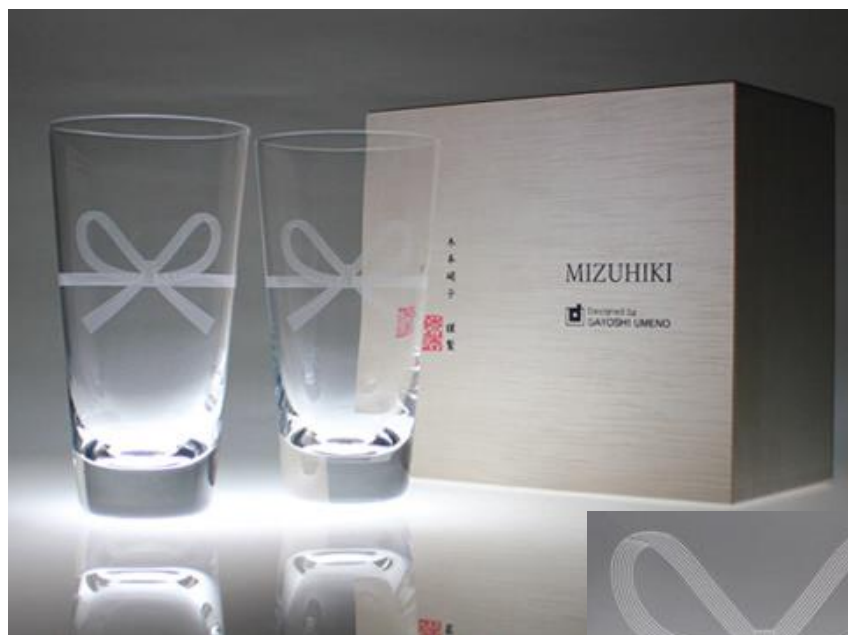

MIZUHIKI

お祝いや仏事の時に用いる「水引」は、
人から人へと手渡す心の現れ。

そんな日本古来の伝統をグラフィックで使用したMIZUHIKIは、
ギフトはもちろん、ご家庭の祝い事でも使ってもらいたい
グラスです。

一般的な慶事に用いられる”蝶結”と、結婚式でよく用いられる
”あわじ結び”をご用意いたしました。

【蝶結】

【あわじ結】

MIZUHIKI L (2ヶセット)
各¥3,150 (税込)

申込番号：BG-61 (蝶結 L) / BG-62 (あわじ結 L)
サイズ：73×73×139 mm (300ml)