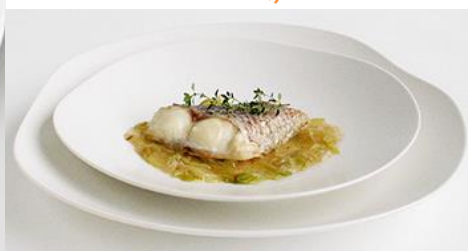

重なり、揺らぐ、うつくしき。

用途に合わせて色々と
組み合わせられ、料理の
可能性を引き出します。

年輪のような、自然が作りだすかたち。

フィーユの柔らかなエッジラインは、画一的な工業製品の枠を抜け出し、重なり合う自然な揺らぎとなって、豊かなテーブルを作ります。

選べる、3つの質感

すべらかな、マットホワイト

料理が映える、マットブラック

つややかな、グロスホワイト

FEILLE-フィーユ- 皿セット

グロスホワイト：¥9,765

マットホワイト/マットブラック：¥10,448

申込番号：BG-41 (グロスホワイト) / BG-42 (マットホワイト) / BG-43 (マットブラック)

セット内容：各皿4枚 (11cm・17cm・23cm・29cm)・箱入り

サイズ：11：W110mm×D105mm×H15mm / 17cm：W170mm×D155mm
×H22mm / 23cm：W230mm×D230mm×H30mm / 29cm：
W290mm×D280mm×H40mm